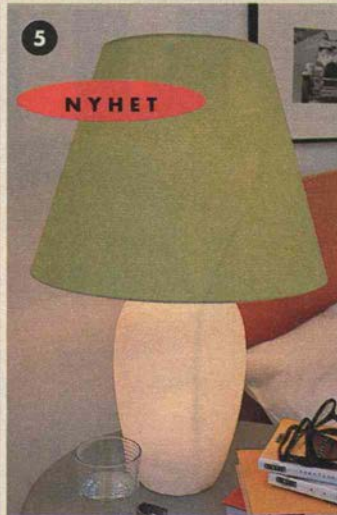

Varför inte köpa några extra lampskärmar till nya lampan. Byt och du får ett helt nytt ljus till priset av en skärm. Du har ett stort urval att välja från.

1. Prisexempel på skärm:
ÅR 12 skärm 19.-

2. **TUNNA/ÅR 36** bordlampa.
Fot av svartlackerat stål.
Skärm av papper. Ø36 cm.
Höjd 47 cm. Max 60W **188.-**

3. **TRUBADUR/ÅR 45** golvlampa. Lackerat stål.
Skärm av papper.
Ø45 cm. Höjd 152 cm.
Max 100W **198.-**

4. **SKEN/ÅR 36** bordlampa.
Fot i tennpläterad mässing.
Pappersskärm. Ø36 cm.
Höjd 45 cm. Max 75W **318.-**

5. **ETYD/MÅNÖR 38** bordlampa.
Fot i munblåst glas,
med ljus i både fot och skärm.
Bomullsskärm. Ø38 cm.
Höjd 57 cm. Max 40W i
foten, max 60W
i skärmen. **358.-**

6. **TORDÖN/KORUS 53** bordlampa.
Fot i tennpläterad mäs-
sing. Skärm i bomull. Ø53 cm.
Höjd 63 cm. Max 75W **617.-**